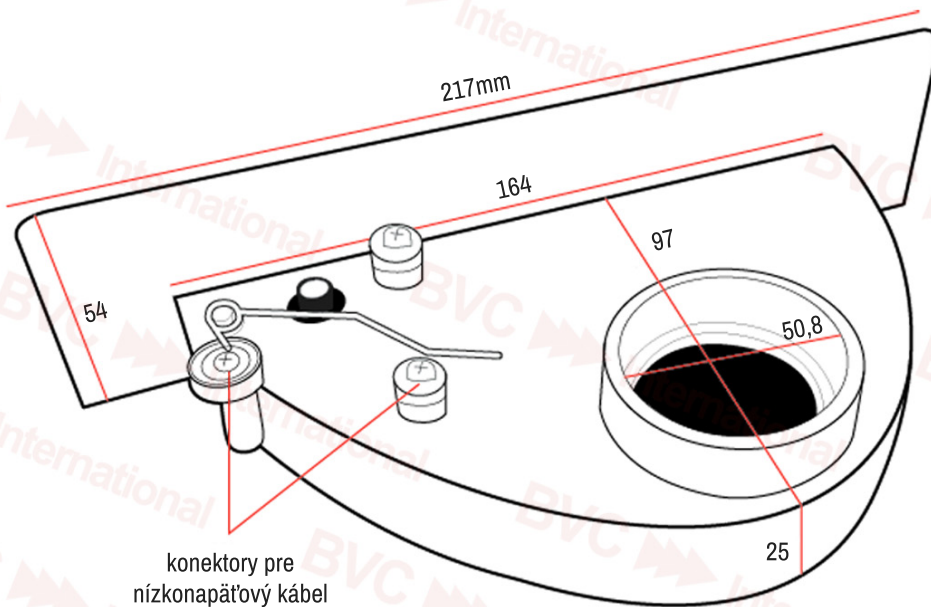

BVC 

Rozmery podlahovej štrbiny VacPan

rozmer výrezu pre sokel kuchynskej linky